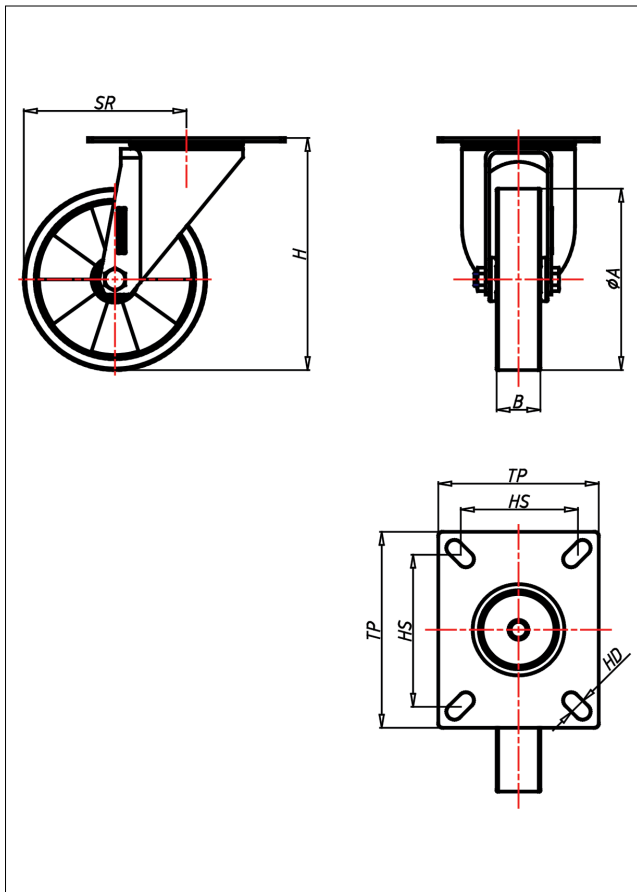

CD-TL

LENKROLLE	LENKROLLE MIT TOTALFESTSTELLER	BOCKROLLE
• geräuscharmer Lauf • geringer Rollwiderstand • abrieb- und reißfest • hohe Stoßfestigkeit • sehr beständig gegen viele aggressive Medien Guss-Polyurethan Felge Spritzguss-Aluminium-Legierung → Seite 250	zweifaches Kugellager - vernietet Stahlkugeln gehärtet Dichtungsring, Radachse verschraubt, verzinkt-chrompassiviert → Seite 62	AUSWAHLHILFE: <table border="0"> <tr> <td>leicht lenkend</td> <td>☒</td> <td>☐</td> <td>☐</td> </tr> <tr> <td>verschleißarm</td> <td>☐</td> <td>☒</td> <td>☐</td> </tr> <tr> <td>stoßfest</td> <td>☐</td> <td>☒</td> <td>☐</td> </tr> <tr> <td>bodenschonend</td> <td>☐</td> <td>☐</td> <td>☒</td> </tr> <tr> <td>witterungsbeständig</td> <td>☒</td> <td>☐</td> <td>☐</td> </tr> </table>

Technische Details

ORDERNO (Artikel-nummer)	CD 125 TLB
WDAB (Rad-Ø A x Breite B / mm)	125x30
LC (Tragkraft / kg)	120
H (Bauhöhe H / mm)	154
TP (Plattengröße / mm)	102x83
HS (Lochabstand / mm)	80x60
HD (Loch-Ø / mm)	9
SR (Schwenkradius / mm)	102.5
WB (Radlager)	Rollenlager